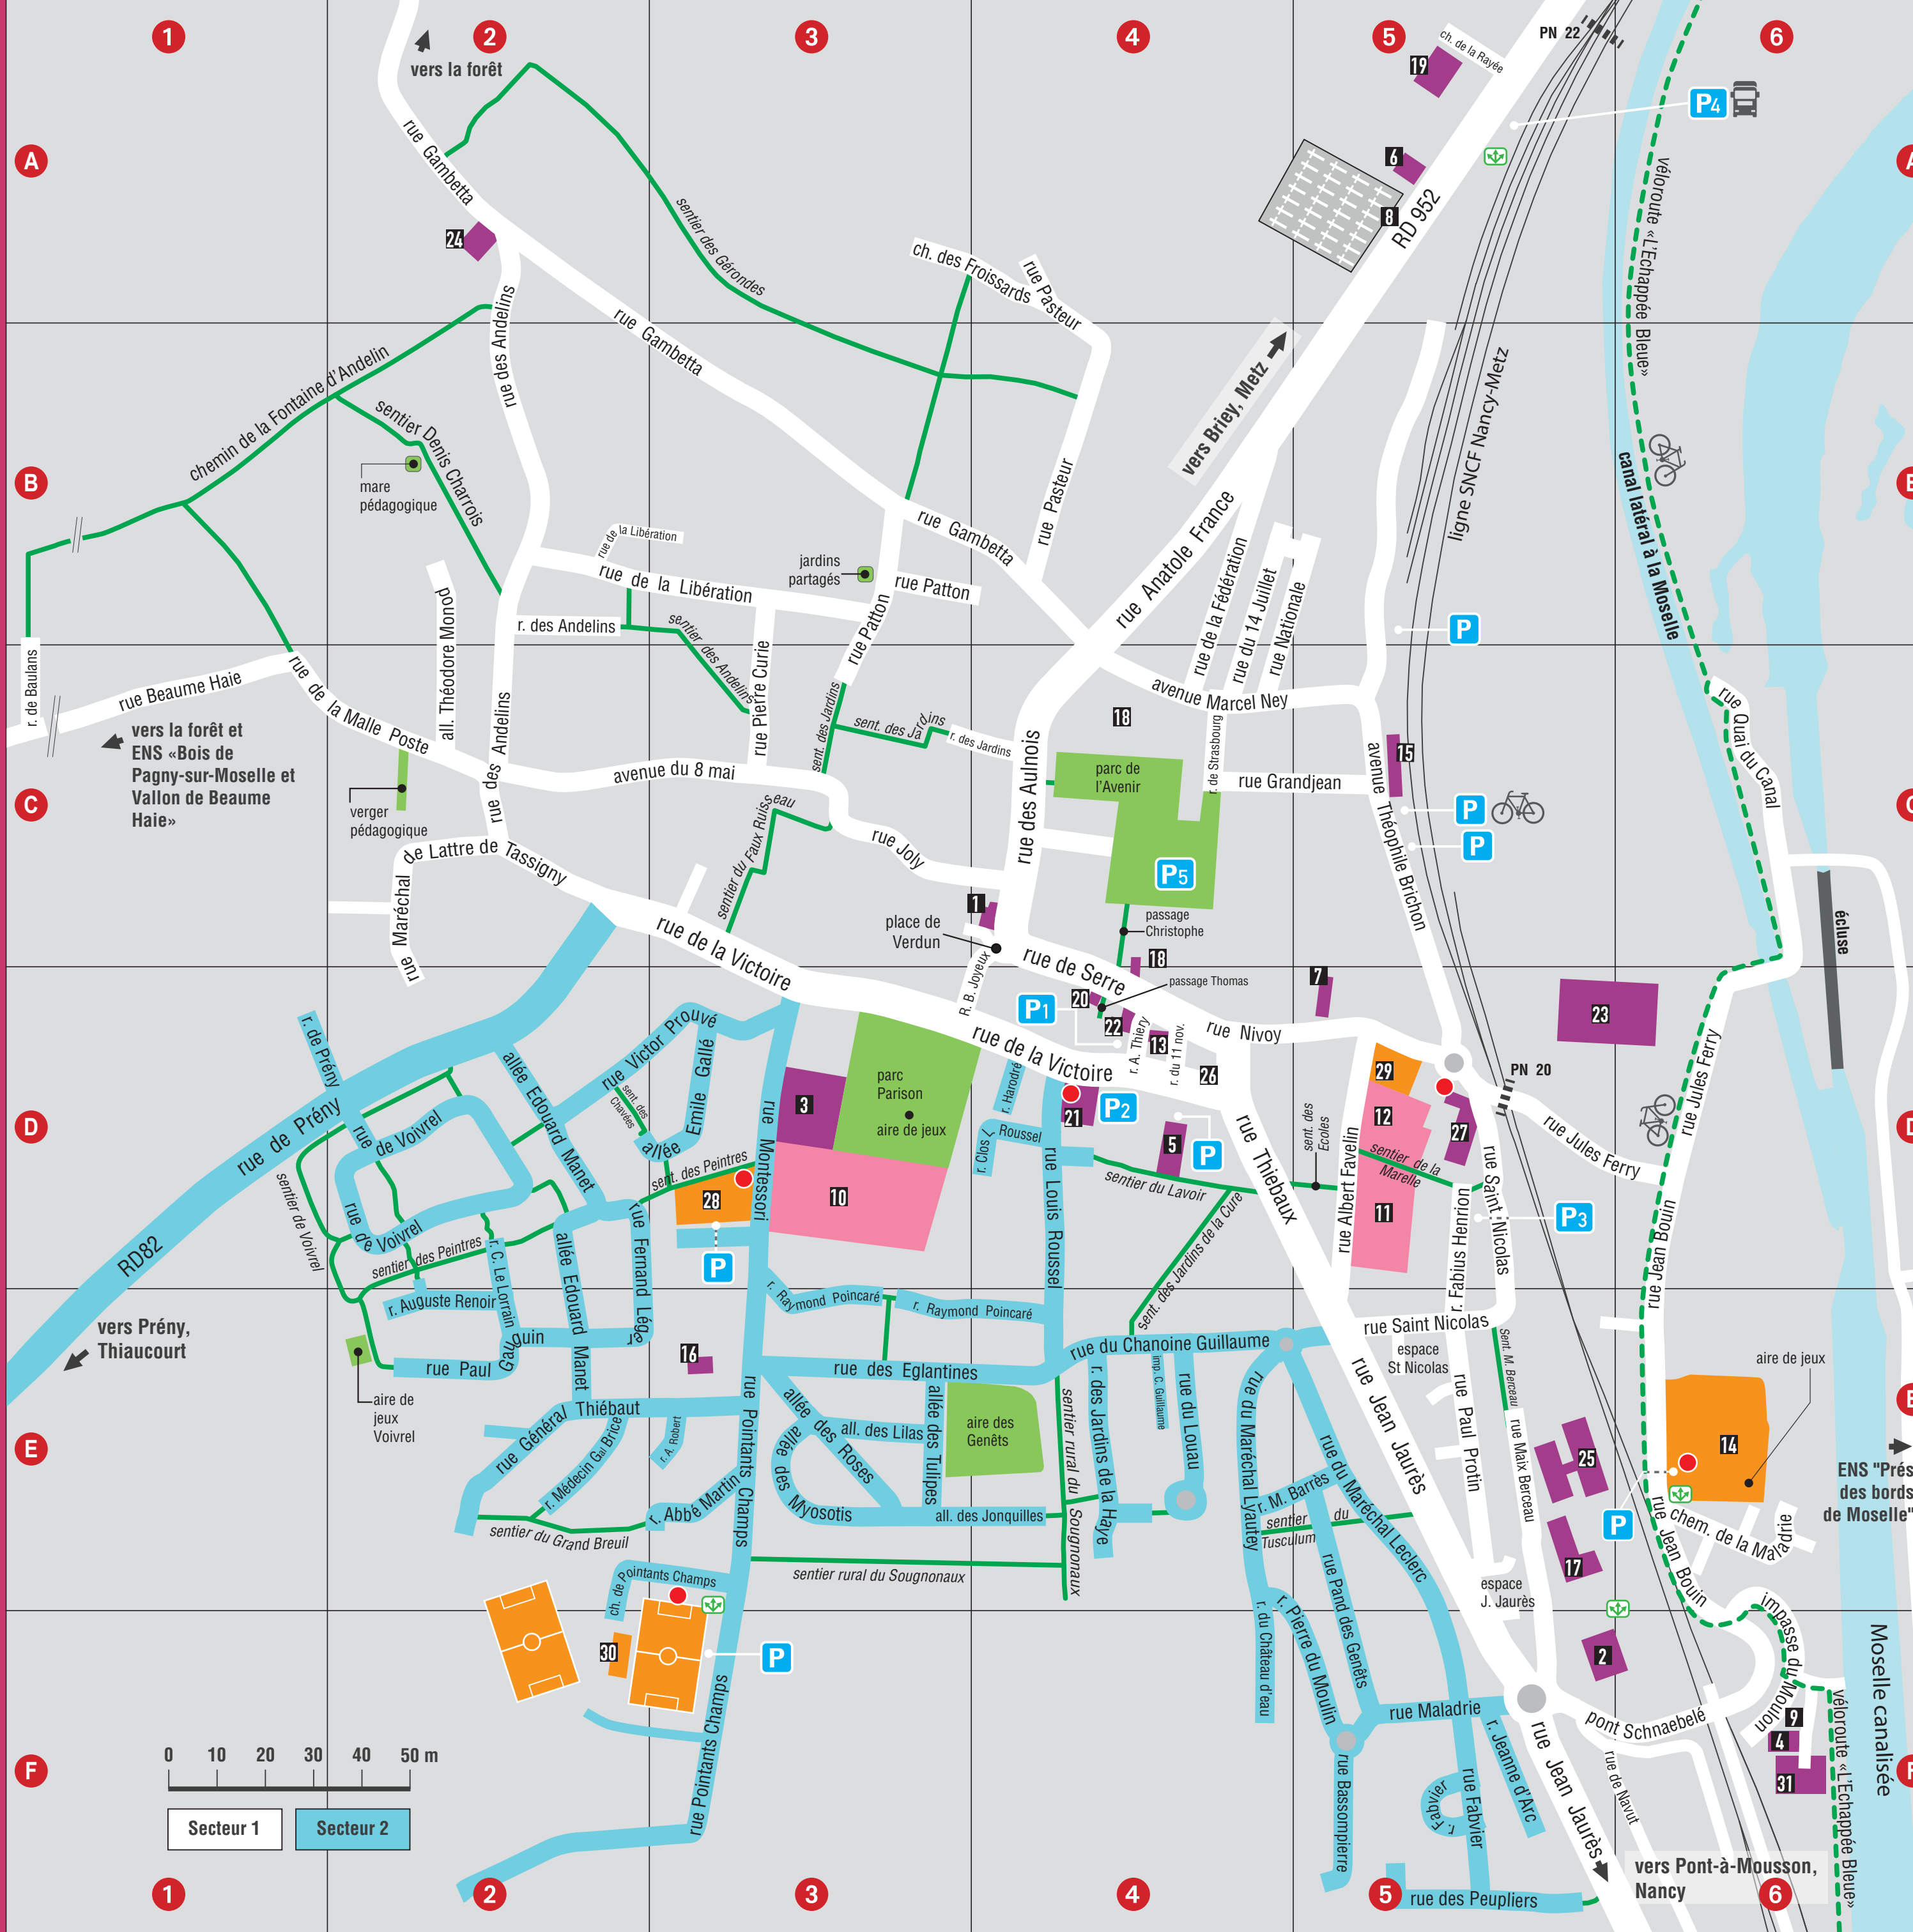

SENTIERS

Andelins (des)	B3-C3
Chavées (des)	D2
Denis Charrois	B2
Ecoles (des)	D5
Faux Ruisseau (du)	C3
Gérondes (des)	A2-A3-B4
Grand Breuil (du)	E2
Jardins (des)	C3
Jardins de la cure (des)	D4
Lavoir (du)	D4
Maix Berceau	E5
Marelle (de la)	D5
Tusculum (du)	E4-5
Peintres (des)	D2-3
Sougnognaux (rural du)	E3-4
Voivrel (de)	D1-2

PASSAGES

Christophe	C4
Thomas	D4

Pagny-sur-Moselle

plan et annuaire de la ville

2021/22

Mairie de Pagny-sur-Moselle

www.pagnysurmoselle.fr

PLAN DE LA VILLE

1 Hôtel de ville (C4)	15 Gare SNCF (C5)
2 Carrefour Contact (F5)	16 Gendarmerie (E3)
3 Centre de loisirs / Maison des P'tits Soleils (D3)	17 Infrapôle Est Européen (E5)
4 Centre de Secours Sapeurs-Pompiers (F6)	18 La Poste (C4)
5 Centre socioculturel (D4)	19 Lidl (A5)
6 Centre Technique Municipal (A5)	20 Maison Marie Robert (D4)
7 Centre Technique Municipal Annexe (D5)	21 Maison pour Tous EVS / Salle polyvalente (D4)
8 Cimetière (A5)	22 Médiathèque communautaire (D4)
9 City Stade (F6)	23 Entreprise Mersen (D5)
10 Collège La Plante Gribé (D3)	24 Oratoire de la Vierge (A2)
11 Ecole élémentaire Paul Bert (D5)	25 PCD / CSS (SNCF) (E5)
12 Ecole Maternelle Gaston Aubin (D5)	26 Place Bad Marienberg (D4)
13 Ecole Saint Martin (D4)	27 Résidence Dr. Jeanclaude / CCAS (D5)
14 Espace loisirs Bernard Bourgeois Tennis - Pétanque (E6)	28 Salle des sports Roger Bello (D3)
	29 Salle des sports Pierre Husson (D5)
	30 Stade Ch. Giambérini (F2/F3)
	31 Station d'épuration (F6)

1. **P** PARKINGS
2. 1 Charles de Gaulle
   - 2 du Lavoir
   - 3 des Ecoles
   - 4 Poids Lourds
   - 5 Parc de l'Avenir
3. **+** POINTS TRI

● DÉFIBRILLATEURS

Au total, 5 appareils sont installés dans la ville :

- > espace loisirs Bernard Bourgeois (E6),
- > Maison pour Tous (D4),
- > résidence Dr Jeanclaude (D5),
- > stade Christian Giambérini (E2/E3),
- > salle des sports Roger Bello (D3),

auxquels s'ajoute un appareil mobile en mairie mis à la disposition des associations lors des manifestations.

Lorsqu'un défibrillateur est opérationnel, une lumière verte apparaît. Si vous constatez qu'un appareil ne clignote plus ou différemment, merci d'en informer la Mairie.